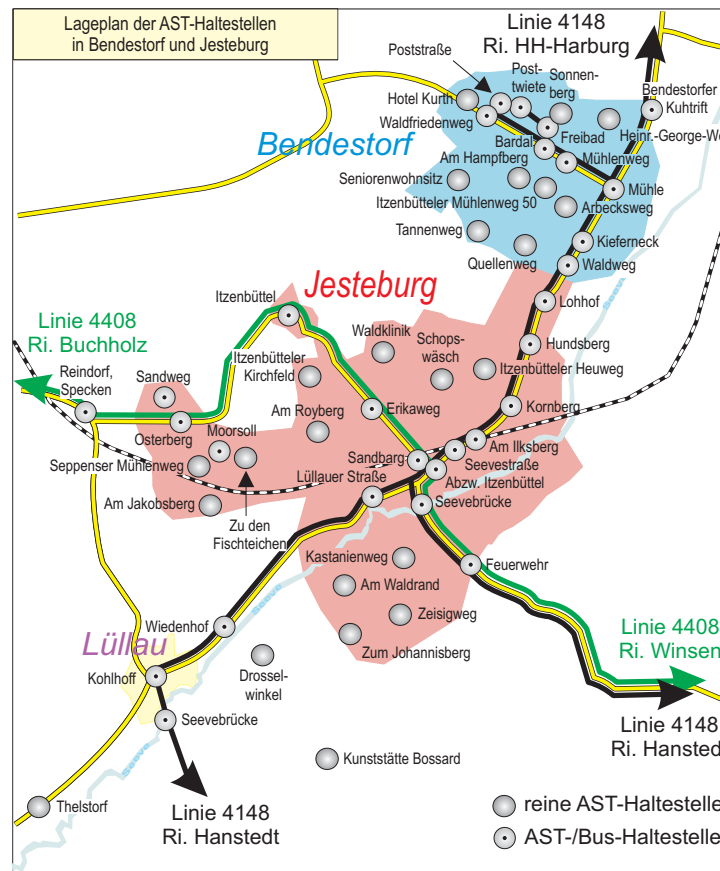

In den Gemeinden ist der Zutieg zum AST an jeder Haltestelle möglich, der Ausstieg erfolgt direkt an dem gewünschten Ziel. In Buchholz sind Ein- und Ausstieg dagegen nur an den Haltestellen Bahnhof, Treffpunkt und Krankenhaus möglich.

Für die Fahrt mit dem AST ist eine Voranmeldung notwendig.

So funktioniert´s...

Wie beim normalen Linienbus suchen Sie sich zunächst aus den Fahrplänen die gewünschte AST-Verbindung heraus. Sie erkennen die AST-Fahrten am -Symbol. Bitte melden Sie Ihren Fahrtwunsch bis spätestens 30 Minuten vor Abfahrt bei der AST-Zentrale unter **01801/77 99 77** (zum Ortstarif) an. Dort nennen Sie:

- Ihren Namen
- die Haltestelle, von der Sie abgeholt werden möchten
- Ihr Fahrtziel
- die angegebene Abfahrtszeit der gewünschten Verbindung
- die Zahl der mitfahrenden Personen

Für das AST ist eine telefonische Anmeldung unbedingt erforderlich, da nur bei Bedarf gefahren wird.

Wichtig: Sollten Sie als letzter Fahrgast aussteigen, quittieren Sie bitte dem/der Fahrer/in den Endstand des Taxameters als Beleg für die durchgeführte Fahrt.

Leisten Sie keine Blanko-Unterschrift!

...und so viel kostet es:

	AST-Fahrpreis	
	normal	ermäßigt*
Innerhalb Bendestorfs	1,50 €	1,00 €
Innerhalb Jesteburgs	1,50 €	1,00 €
Bendestorf - Buchholz	6,00 €	5,00 €
Jesteburg - Buchholz	6,00 €	5,00 €

* für Kinder unter 12 Jahren und Schwerbehinderte

Das AST wird getragen von

Gemeinde Bendestorf

Gemeinde Jesteburg

in Zusammenarbeit mit

Gemeinde
Bendestorf

Gemeinde
Jesteburg

Mobilität bei Sport, Spiel,

Freizeit, Einkaufen ...

Anschluss an den Metronom

nach Hamburg